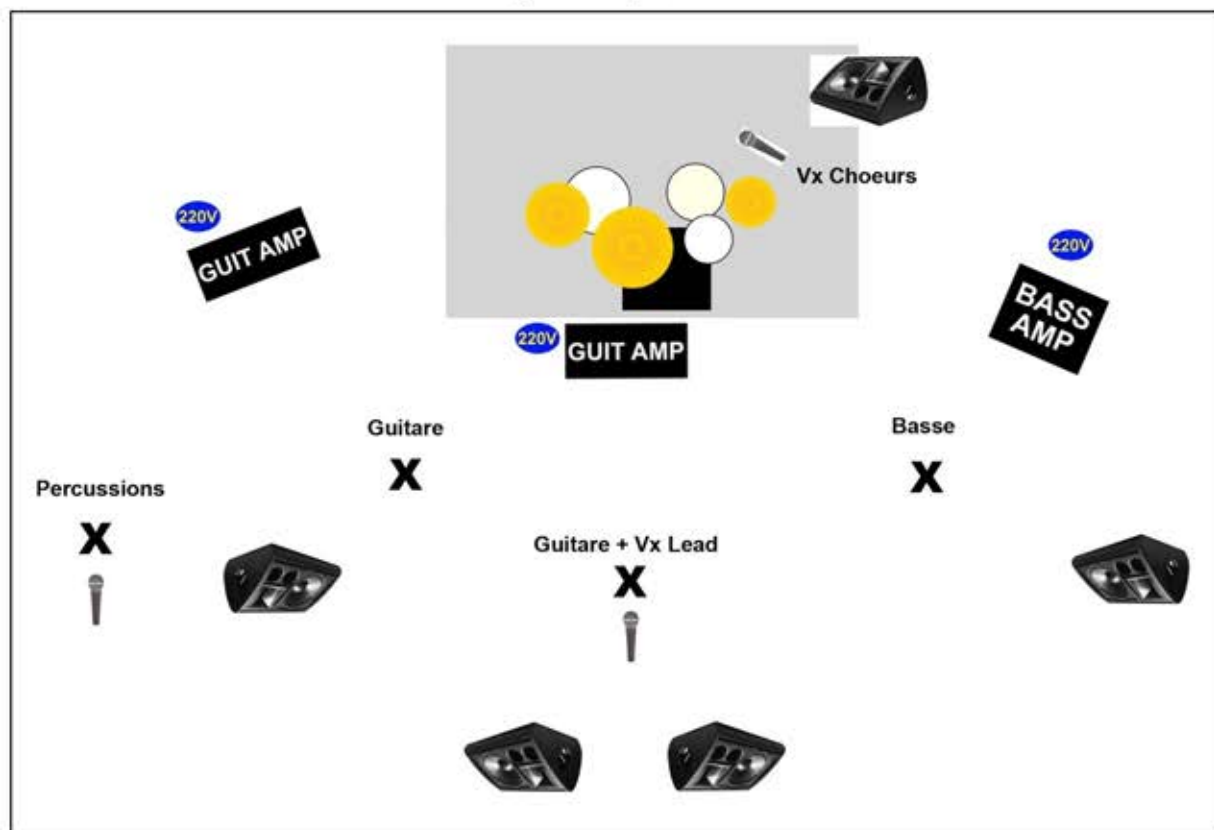

Plan de scène

Fiche technique

Olivier Clément : Guitare/Chant
 Thierry Clément : Percussions
 Jean-François Marinello : Basse
 Yann Leignel : Batterie
 Emilie Credaro : Guitare

LINE	NAME	MIC
1	Kick	Beta 52
2	Snare	Pg56
3	Tom 1	Pg56
4	Tom bass	Pg56
5	Hi-Hat	Pg81
6	Overhead1	Pg81
7	Overhead2	Pg81
8	Voix choeurs	Sm58
9	Bass Amp	Beta 52
10	Bass Amp	D.I.
11	Guitar (Emilie)	E906 ou Sm57
12	Voix Lead	Sm58
13	Guitar (Olivier)	Sm57
14	Percussions	Sm57 ou Sm58